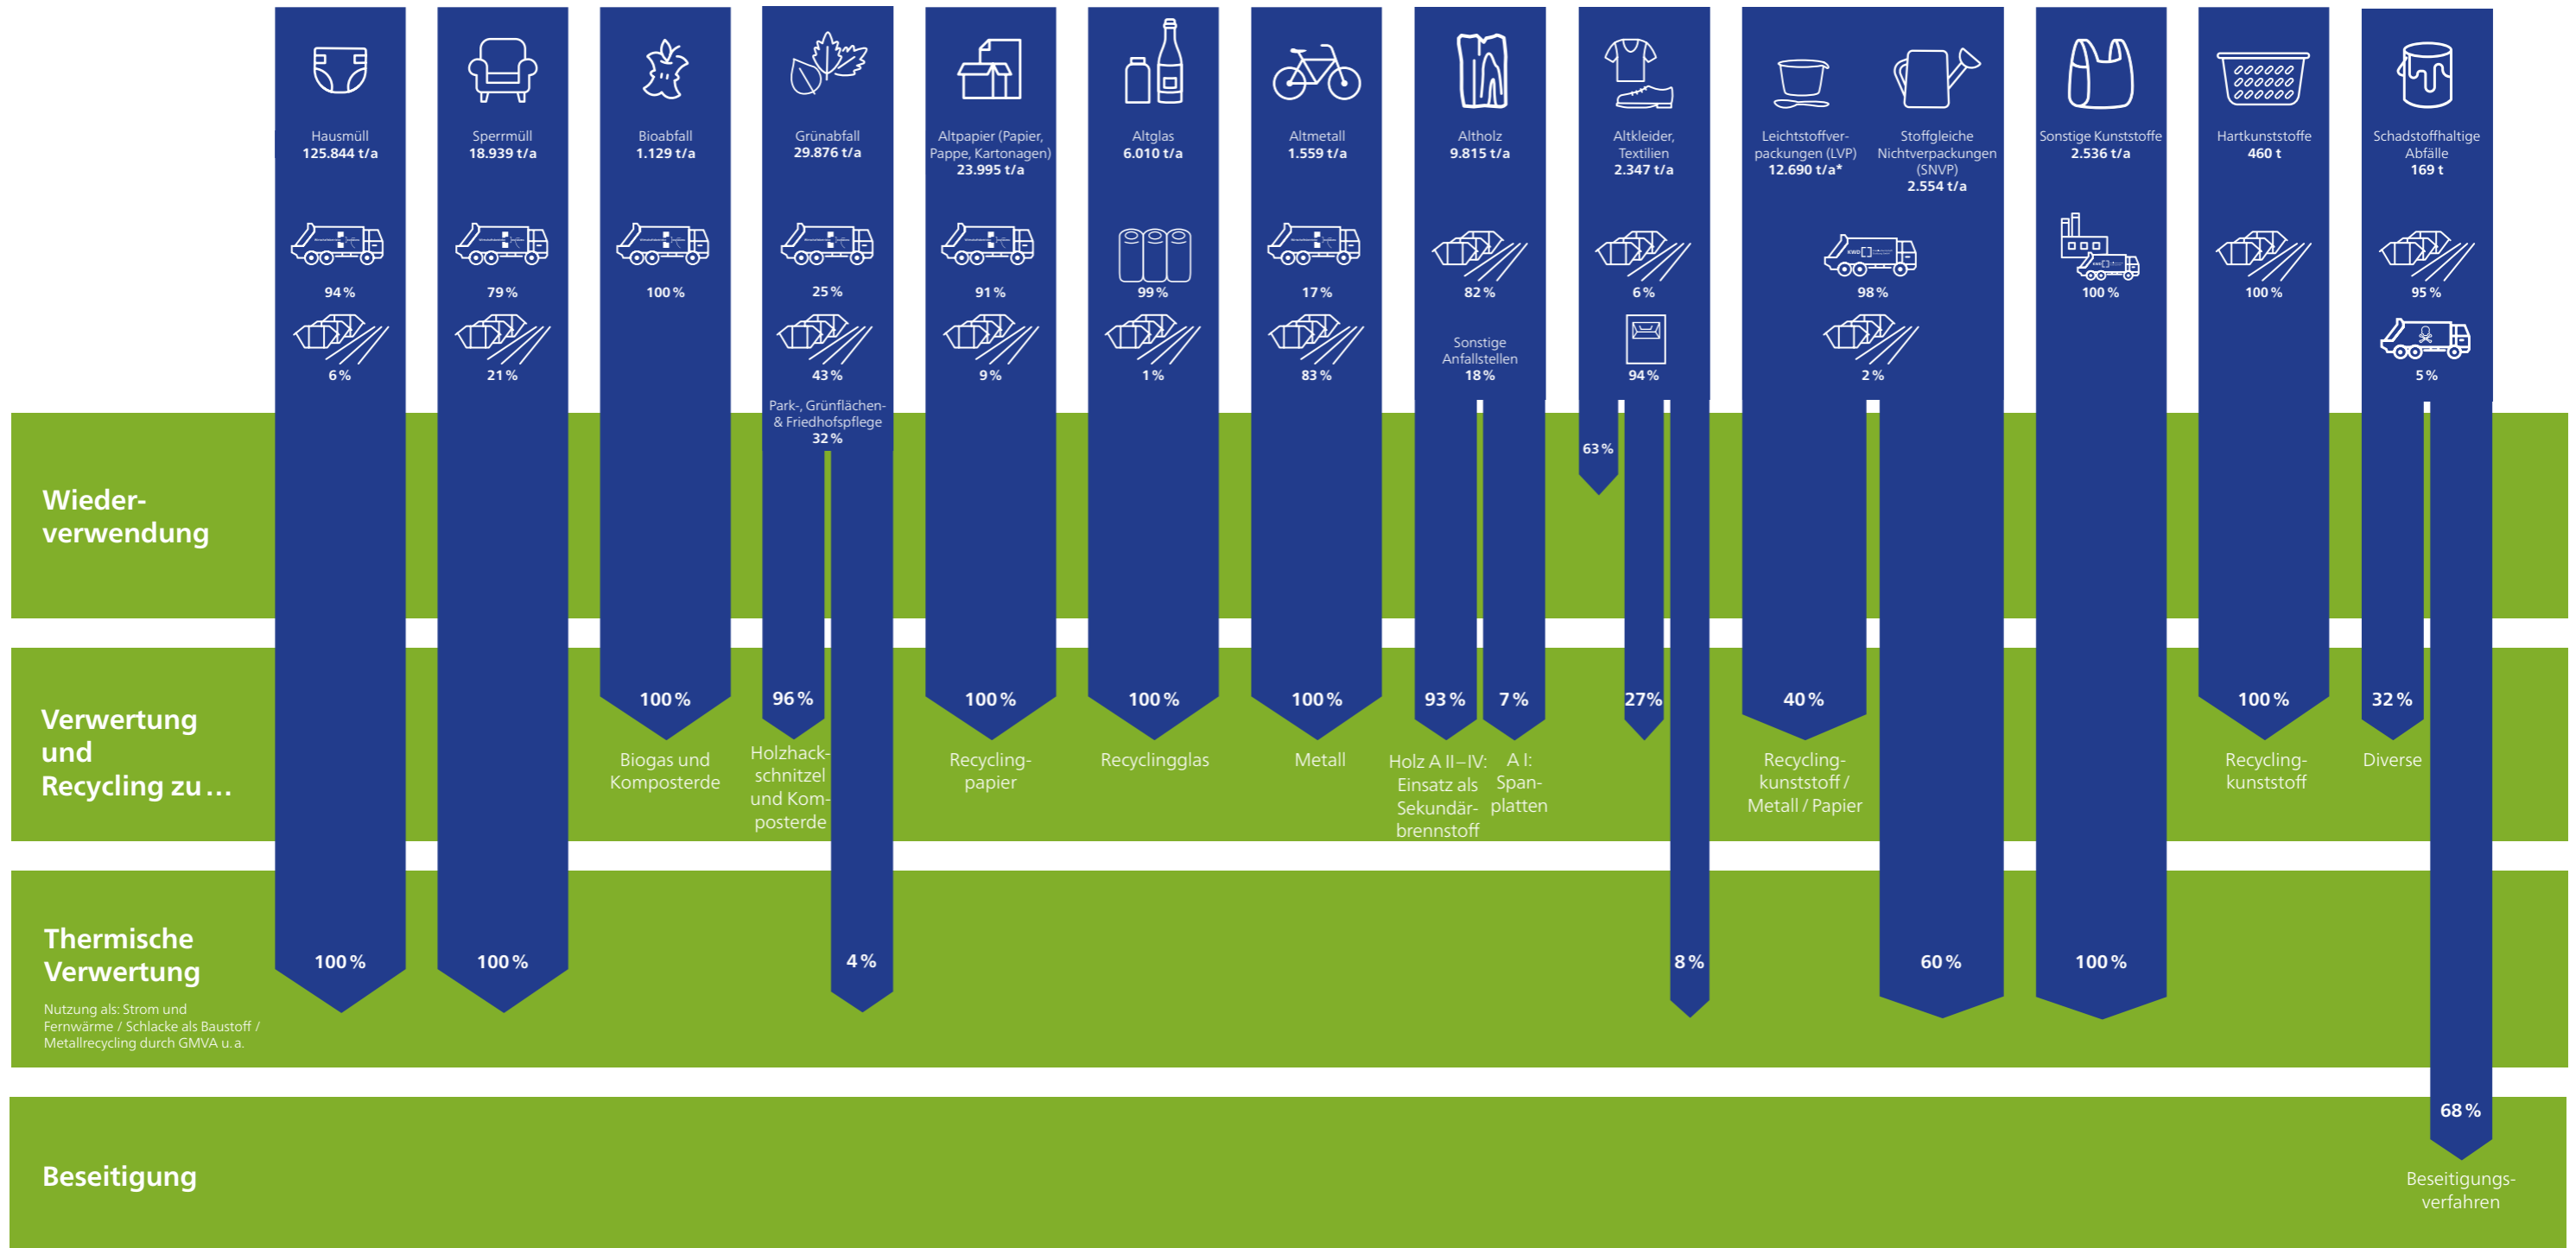

### Erlebnisprogramme:

Recyclinghof-Führungen

### Veranstaltungen und Workshops:

- Repair-Cafés
- Morsbag-Näh-Cafés
- Naturkosmetik-Workshop

### Abfallernpfad:

- Maxikinderprogramm (Kita und Schulanfänger)
- Kleines und großes Müllprofi-Programm (Grundschule)
- Abenteuer Abfall, Erlebnis Entsorgung (ab 5. Klasse bis Ü100)
- Ferien- und Einstiegsprogramme, Familienaktionen etc.

### Verleih von Materialien:

- Mehrwegtrinkbecher
- Papier-Werkstatt
- Abfallsortierspiel
- Themenkoffer Abfall
- EmergenSEA Kits
- Kaugummikoffer
- G2-Schulkoffer
- Müll-Angelspiel

\*Verwertung durch Duale Systeme